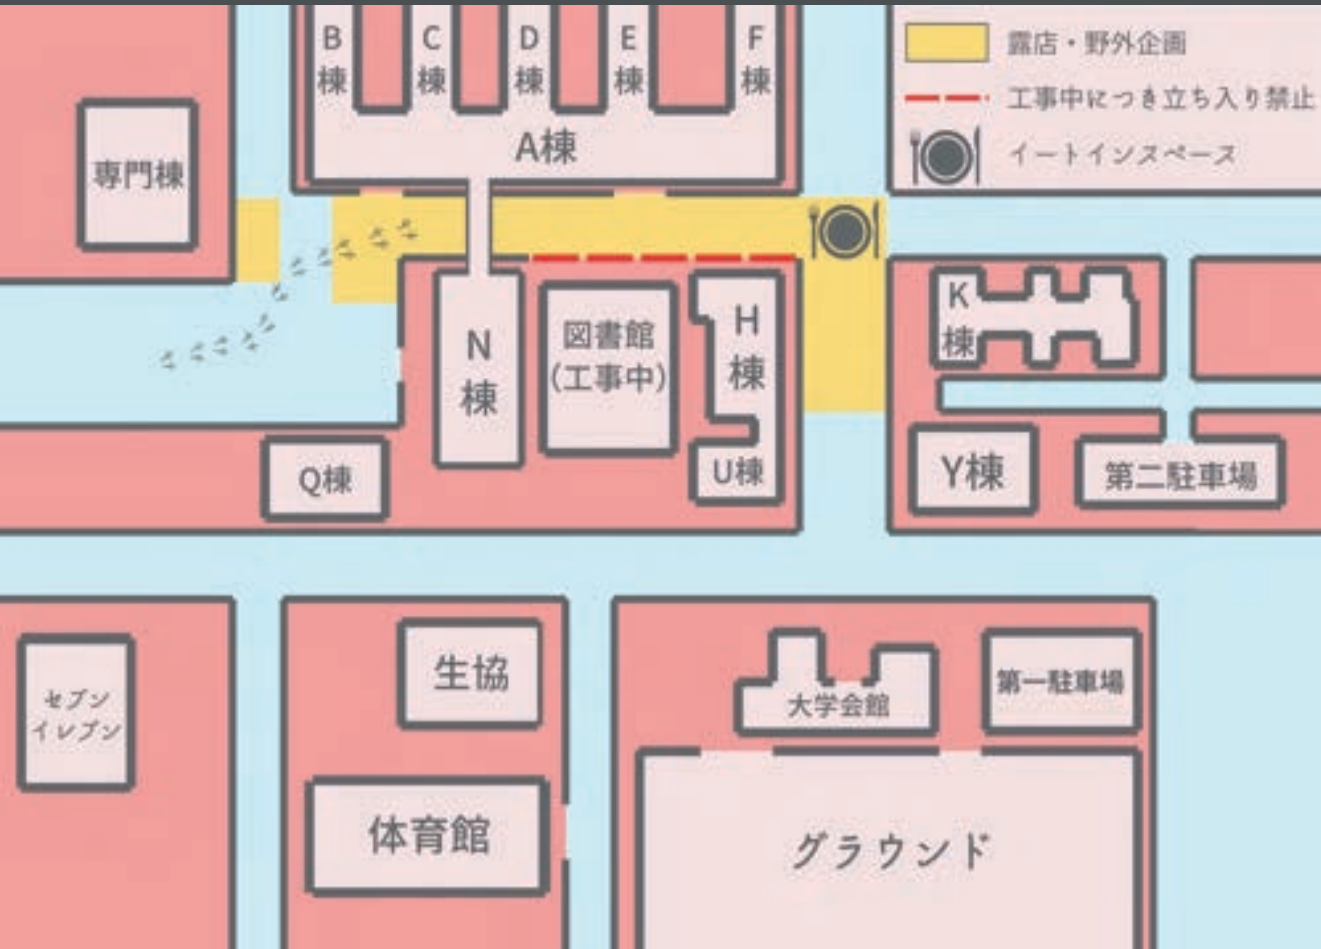

MIT FES TIME SCHEDULE

1日目 9/17(土)		10	11	12	13	14	15	16	17	18	19	20
時間												
露店		■	—	—	—	—	—	—	■			
科学工作教室		■	—	—	—	—	—	—	■			
パーソナルカラー診断						■	■					
おかしまき						■	■					
BINGO大会									■	■		

2日目 9/18(日)		10	11	12	13	14	15	16	17	18	19	20
時間												
露店		■	—	—	—	—	—	—	■			
科学工作教室		■	—	—	—	—	■					
カジノ		■	—	—	—	—	—	■				
おかしまき						■	■					
BINGO大会									■	■		
ジンギスカン			■	■		■	■					
花火											■	■

Muroran Institute of Technology

目次

MIT FES

校長挨拶	P. 2
委員長挨拶	P. 3
諸注意	P. 4
マップ	P. 6 - 10
企画一覧	P. 11
委員長企画	P. 12 - 16
企画紹介の見方	P. 17
企画紹介	P. 18 - 27
研究室紹介	P. 28 - 33
協賛企業一覧	P. 34 - 35
スタッフ紹介	P. 36
編集後記	P. 37
SPECIAL THANKS	P. 39